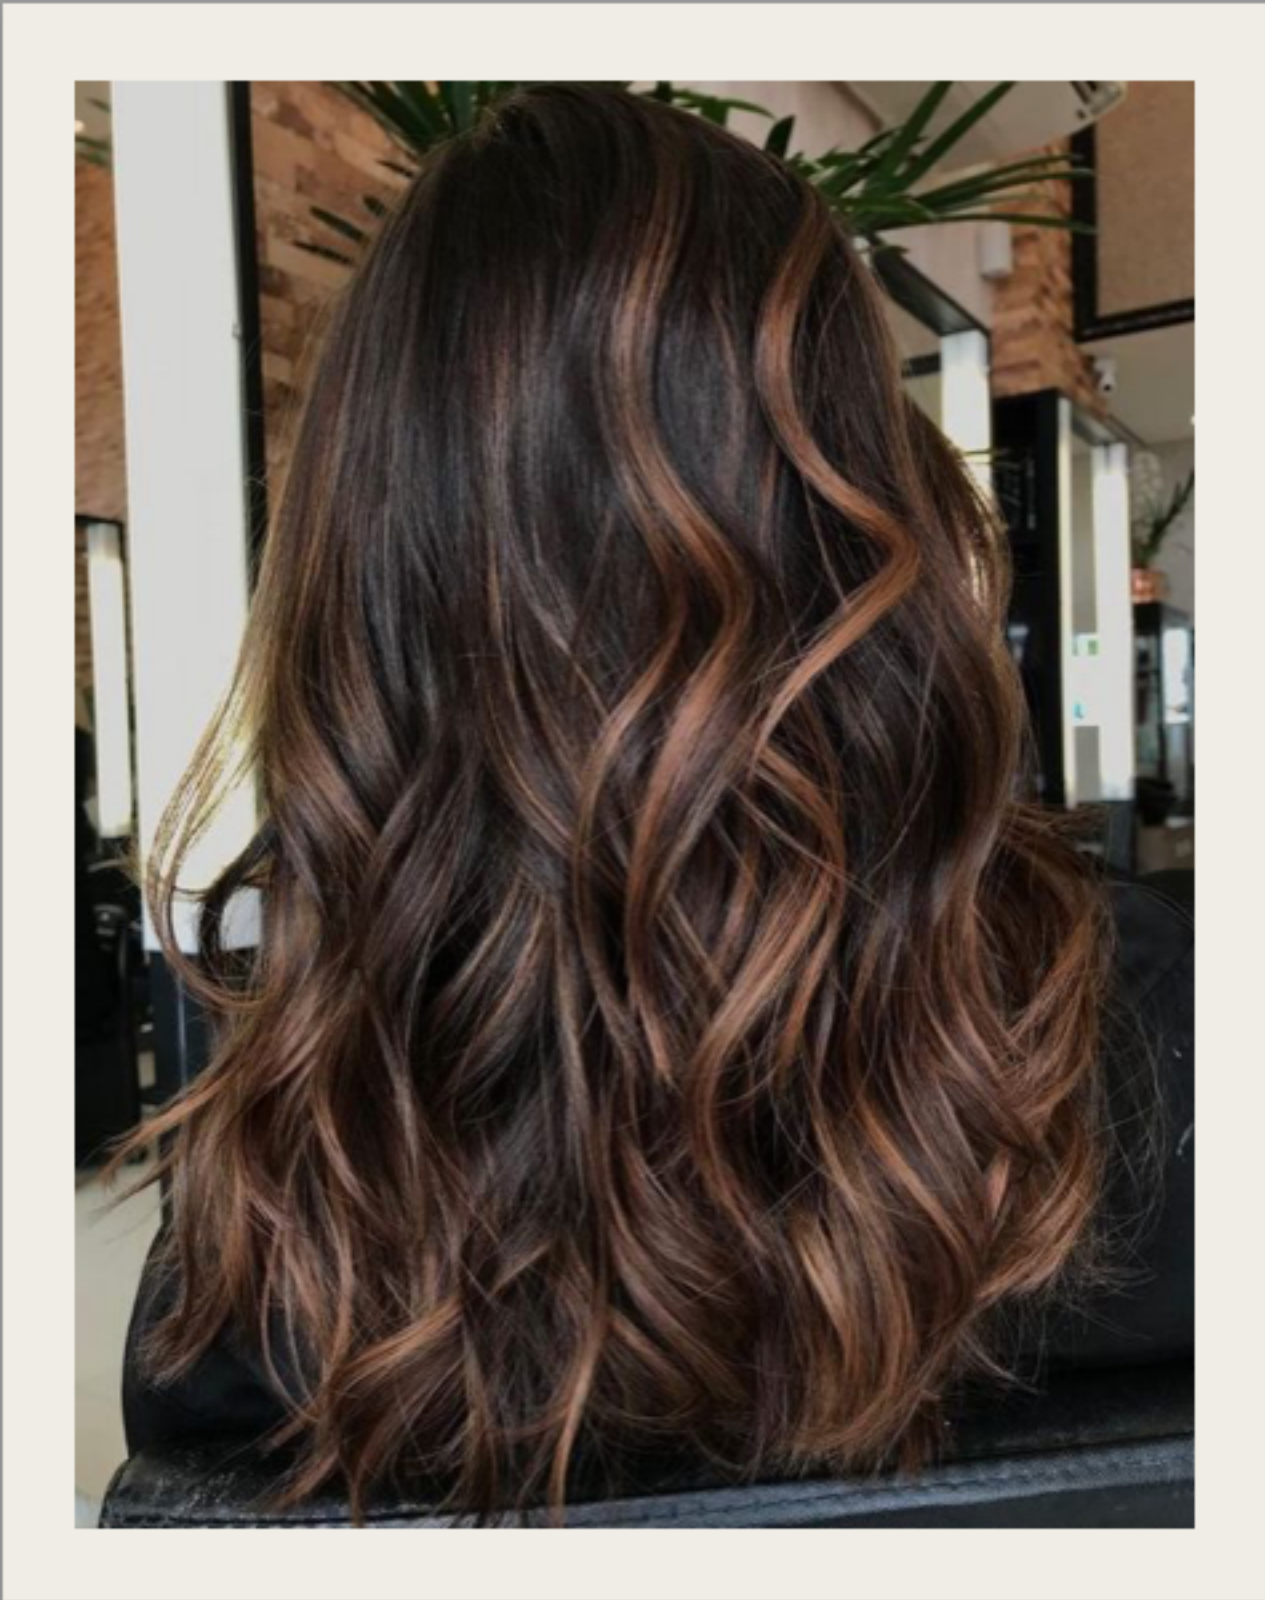

Tendance Hiver
2019-2020

Tendance Gris

VERT SAPIN

UNFOLD 2010TX

▶ 11

UNFOLD 2010TX

BLOND CACAO

Retrouvez nous sur Instagram, Facebook et
Pinterest : @le-cheveu.com